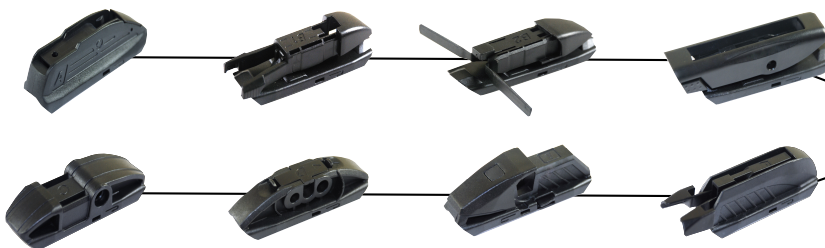

95%* av alla bilmodeller
car models

* inte exakt siffra

* not exact number